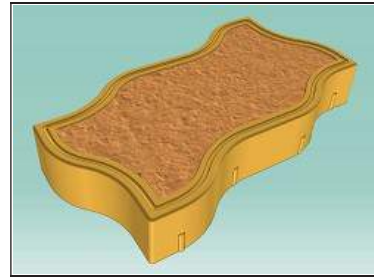

ПРАЙС-ЛИСТ НА ПЛАСТИКОВЫЕ ФОРМЫ

Вид фото/ Размер плитки	ЦЕНА	Вид фото/ Размер плитки	ЦЕНА
ЛИТЬЕВЫЕ ФОРМЫ ДЛЯ ТРОТУАРНОЙ ПЛИТКИ (ходимость мин 1000 отливок)			
<p style="color: red;">* «КИРПИЧ №1» (гладкий)</p>  <p style="text-align: center;">200 x 100 x 60 мм 50 шт./ м.кв.</p>	<p>35 руб./шт 1750 руб./м2</p>	<p style="color: red;">* «КИРПИЧ №2» (соты) АНТИСКОЛЬЗАЩИЙ</p>  <p style="text-align: center;">200 x 100 x 60 мм 50 шт./ м.кв.</p>	<p>38 руб./шт 1900 руб./м2</p>
<p style="color: red;">* «КИРПИЧ №3» (текстура)</p>  <p style="text-align: center;">200 x 100 x 60 мм 50 шт./ м.кв.</p>	<p>38 руб./шт 1900 руб./м2</p>	<p style="color: red;">* «КИРПИЧ №4»</p>  <p style="text-align: center;">200 x 100 x 60 мм 50 шт./м.кв</p>	<p>40 руб./шт 2000 руб./м2</p>
<p style="color: red;">* «КИРПИЧ №5»</p>  <p style="text-align: center;">200 x 100 x 45 мм 50 шт./м.кв</p>	<p>35 руб./шт 1750 руб./м2</p>	<p style="color: red;">* «КИРПИЧ №4» (половинки)</p>  <p style="text-align: center;">100 x 100 x 60 мм 50 форм/ м.кв</p>	<p>42 руб./шт 2100 руб./м2</p>
<p style="color: red;">* «КИРПИЧ №6» (текстура) двойная форма</p>  <p style="text-align: center;">200 x 100 x 40 мм 25 форм/ м.кв.</p>	<p>70 руб./шт 1750 руб./м2</p>	<p style="color: red;">* «КИРПИЧ №6» (текстура) половинки</p>  <p style="text-align: center;">100 x 100 x 40 мм 50 форм/ м.кв.</p>	<p>40 руб./шт 2000 руб./м2</p>

*** «ВОЛНА РЕЛЬЕФНАЯ»
(шагрень)**

220 x 110 x 40 мм 41,32 шт./м.кв

35 руб. /шт
1446 руб./м2

*** «ВОЛНА» (текстура)**

235 x 115 x 40 мм 37 шт./м.кв

35 руб. /шт
1295 руб./м2

*** «ВОЛНА» (соты)
АНТИСКОЛЬЗАЩАЯ**

220 x 110 x 60 мм 41,32 шт./м.кв

40 руб. /шт
1653 руб./м2

*** «ВОЛНА РЕЛЬЕФНАЯ»**

220 x 110 x 60 мм 41,32 шт./м.кв

40 руб. /шт
1653 руб./м2

*** «КЛЕВЕР» (шагрень)**

267 x 218 x 40 мм 28,6 шт/м.кв.

45 руб./шт
1287 руб./м2