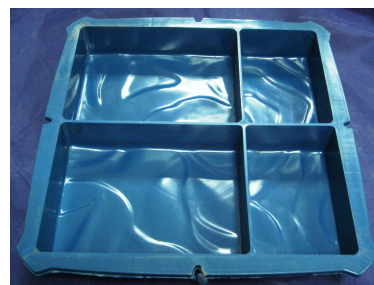

200 x 150 x 50 мм 2 шт, 100 x 150 x 50 мм 2 шт
11 форм / м.кв.

100 руб./шт
1100 руб./м2

<p>* «БУЛЫЖНАЯ МОСТОВАЯ №1»</p>  <p>300 x 150 x 40 мм 22,22 шт./м.кв.</p>	<p>70 руб./шт 1555 руб./м2</p>	<p>* «БУЛЫЖНАЯ МОСТОВАЯ №2»</p>  <p>300 x 150 x 40 мм 22,22 шт./м.кв.</p>	<p>70 руб./шт 1555 руб./м2</p>
<p>* «РОМБ» гладкий</p>  <p>296 x 171 x 45 мм / 38,5 шт./м.кв</p>	<p>40 руб./шт 1540 руб./м2</p>	<p>* «РОМБ УЗОРНЫЙ»</p>  <p>330 x 190 x 45 мм / 31 шт./м.кв</p>	<p>50 руб./шт 1550 руб./м2</p>
<p>* «КВАДРАТ» 1К.5 гладкий</p>  <p>200 x 200 x 45 мм / 25 шт./м.кв</p>	<p>50 руб./шт 1250 руб./м2</p>	<p>* «ШЕСТИГРАННИК»</p>  <p>299 x 345 x 45 мм / 12,8 шт./м.кв.</p>	<p>80 руб./шт 1024 руб./м2</p>
<p>* «КОРАБЕЛЬНАЯ ДОСКА»</p>  <p>500 x 200 x 40 мм / 10 шт./м.кв.</p>	<p>150 руб./шт 1500 руб./м2</p>	<p>* «РАКУШКА»</p>  <p>235 x 170 x 40 мм / 33 шт./м.кв.</p>	<p>35 руб./шт 1155 руб./м2</p>
<p>* «ГРЕЦИЯ МАЛАЯ» 6 различных рисунков</p>  <p>Комплектуется квадратами «Греческий орнамент» 290 x 290 x 40 мм 1 кв.м= 11 восьмигранников + 6 пар квадратов</p>	<p>150 руб./шт 1950 руб./м2</p>	<p>* «ГРЕЧЕСКИЙ ОРНАМЕНТ»</p>  <p>120 x 120 x 40 мм / 35 форм/м.кв.</p>	<p>50 руб./шт 1750 руб./м2</p>