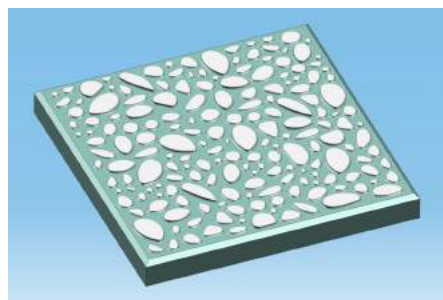

300 x 300 x 30 мм / **11,11 шт./м.кв.**

110 руб./шт
1222 руб./м2

* «КАЛИФОРНИЯ ДУБ»

300 x 300 x 30 мм / **11,11 шт./м.кв.**

100 руб./шт
1111 руб./м2

* «КОЛОТЫЙ КАМЕНЬ»

300 x 300 x 30 мм / **11,11 шт./м.кв.**

110 руб./шт
1222 руб./м2

* «ТРИ ДОСКИ»

300 x 300 x 30 мм / **11,11 шт./м.кв.**

110 руб./шт
1222 руб./м2

* «ТУЧКА»
песчаник

300 x 300 x 30 мм / **11,11 шт./м.кв.**

110 руб./шт
1222 руб./м2

* «ГАЛЬКА»

300 x 300 x 30 мм / **11,11 шт./м.кв.**

110 руб./шт
1222 руб./м2

* «ШАГРЕНЬ»

300 x 300 x 30 мм / **11,11 шт./м.кв.**

100 руб./шт
1111 руб./м2

* «ЦИНОВКА»

300 x 300 x 30 мм / **11,11 шт./м.кв.**

150 руб./шт
1667 руб./м2