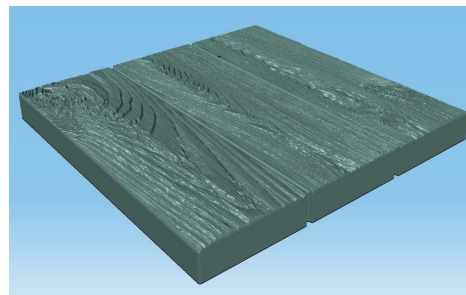

* «ТРИ ДОСКИ»

300 x 300 x 30 мм / **11,11 шт./м.кв.**

110 руб./шт
1222 руб./м2