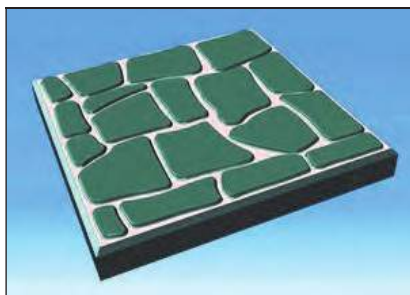

300 x 300 x 30 мм / **11,11 шт./м.кв.**

110 руб./шт
1222 руб./м2

* «КАЛИФОРНИЯ ДУБ»

300 x 300 x 30 мм / **11,11 шт./м.кв.**

100 руб./шт
1111 руб./м2

* «КОЛОТЫЙ КАМЕНЬ»

300 x 300 x 30 мм / **11,11 шт./м.кв.**

110 руб./шт
1222 руб./м2

* «ТРИ ДОСКИ»

300 x 300 x 30 мм / **11,11 шт./м.кв.**

110 руб./шт
1222 руб./м2

* «ТУЧКА»
песчаник

300 x 300 x 30 мм / **11,11 шт./м.кв.**

110 руб./шт
1222 руб./м2

* «ГАЛЬКА»