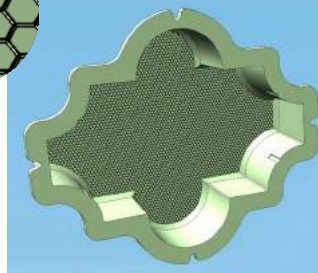

*** «ВОЛНА РЕЛЬЕФНАЯ»
(шагрень)**

220 x 110 x 40 мм 41,32 шт./м.кв

35 руб. /шт
1446 руб./м2

*** «ВОЛНА» (текстура)**

235 x 115 x 40 мм 37 шт./м.кв

35 руб. /шт
1295 руб./м2

*** «ВОЛНА» (соты)
АНТИСКОЛЬЗАЩАЯ**

220 x 110 x 60 мм 41,32 шт./м.кв

40 руб. /шт
1653 руб./м2

*** «ВОЛНА РЕЛЬЕФНАЯ»**

220 x 110 x 60 мм 41,32 шт./м.кв

40 руб. /шт
1653 руб./м2

*** «КЛЕВЕР» (шагрень)**

267 x 218 x 40 мм 28,6 шт/м.кв.

45 руб./шт
1287 руб./м2

*** «КЛЕВЕР» (соты)
АНТИСКОЛЬЗАЩИЙ**

270 x 220 x 60 мм 28,6 шт/м.кв.

50 руб./шт
1430 руб./м2

*** «КЛЕВЕР РЕЛЬЕФНЫЙ»
(ОЧКАРИК)**

270 x 220 x 60 мм 28,6 шт/м.кв.

50 руб./шт
1430 руб./м2

*** «КЛЕВЕР УЗОРНЫЙ»
(РОМАШКА)**