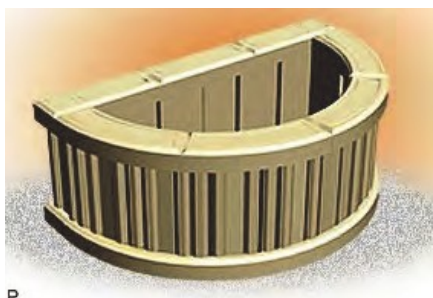

Диаметр 750 мм
Толщина 40 мм

1500 руб.

«СТОЛЕШНИЦА № 3»

500 x 300 x 30 мм

700 руб.

<p align="center">«ЛАВКА»</p>  <p align="center">1000 x 300 x 30 мм</p>	<p align="center">700 руб.</p>	<p align="center">«ВАЗА ДЕКОРАТИВНАЯ»</p>  <p align="center">Высота 34 см Ширина 40 см</p>	<p align="center">1500 руб.</p>
<p align="center">ВАЗОН «ДВОРЦОВЫЙ»</p>  <p align="center">60 см высота 60 см ширина по диаметру круга</p>	<p align="center">5000 руб.</p>	<p align="center">ВАЗОН «ЕЛИЗАВЕТА»</p>  <p align="center">60 см высота 60 см ширина по диаметру круга</p>	<p align="center">5000 руб.</p>
<p align="center">ВАЗОН «ПИТЕРГОФ»</p>  <p align="center">60 см высота 60 см ширина по диаметру круга</p>	<p align="center">5000 руб.</p>	<p align="center">ВАЗОН СРЕДНИЙ «ЕЛИЗАВЕТА»</p>  <p align="center">40 см высота 60 см ширина по диаметру круга</p>	<p align="center">4000 руб.</p>
<p align="center">ВАЗОН СРЕДНИЙ «ДВОРЦОВЫЙ»</p>  <p align="center">40 см высота 60 см ширина по диаметру круга</p>	<p align="center">4000 руб.</p>	<p align="center">ВАЗОН СРЕДНИЙ «ПИТЕРГОФ»</p>  <p align="center">40 см высота 60 см ширина по диаметру круга</p>	<p align="center">4000 руб.</p>
<p align="center">«СКАМЕЙКА №1 со спинкой» (2 элемента)</p>  <p align="center">810 x 510 x 55 мм</p>	<p align="center">1800 руб.</p>	<p align="center">«СКАМЕЙКА №2» (2 элемента)</p>  <p align="center">620 x 470 x 60 мм</p>	<p align="center">1800 руб.</p>

60 000 рублей за комплект (S31)

D

«Цветник» D

диаметр 0,9 м;

- высота цветника 25 см - 5000 руб;
- высота цветника 35 см - 6000руб;
- высота цветника 45 см - 6500 руб.

Комплект:
8 оснований,
8 закрышек,
16 ломелей,
8 накладных
крышек

50 000 рублей за комплект (K32)

P

«Цветник» P

длина 0,9 м; ширина 0,55 м;

- высота 25 см - 4500 руб;
- высота 35 см - 5200 руб;
- высота 45 см - 6000 руб.

Комплект:
4 полукруглых
основания,
3 прямых
основания,
14 ломелей,
3 прямых
закрышки,
4 полукруглых
закрышки,
3 прямых крышки,
4 полукруглых
накладных
крышки.