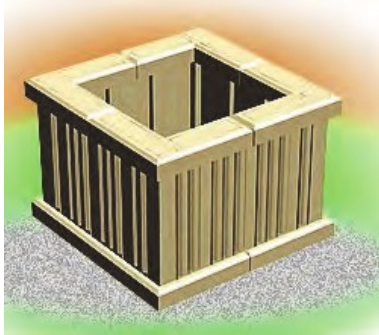

«Комплект балясин №1»

10 половинок балясин - 700 x 130мм
10 стаканов – 150 x 150 x 50мм
перила: длина 1750 мм, ширина 200 мм, глубина 70 мм
столб: ширина 230 мм, длина 800 мм, глубина 150 мм
основание к балясинам: 1650 мм ширина 200 мм, глубина 100 мм
подставка под столб: 280 x 280 x 100 мм
крышка на столб: 300 x 300 мм

Диаметр 750 мм
Толщина 40 мм

1500 руб.

«СТОЛЕШНИЦА № 3»

500 x 300 x 30 мм

700 руб.

<p align="center">«ЛАВКА»</p>  <p align="center">1000 x 300 x 30 мм</p>	<p align="center">700 руб.</p>	<p align="center">«ВАЗА ДЕКОРАТИВНАЯ»</p>  <p align="center">Высота 34 см Ширина 40 см</p>	<p align="center">1500 руб.</p>
<p align="center">ВАЗОН «ДВОРЦОВЫЙ»</p>  <p align="center">60 см высота 60 см ширина по диаметру круга</p>	<p align="center">5000 руб.</p>	<p align="center">ВАЗОН «ЕЛИЗАВЕТА»</p>  <p align="center">60 см высота 60 см ширина по диаметру круга</p>	<p align="center">5000 руб.</p>
<p align="center">ВАЗОН «ПИТЕРГОФ»</p>  <p align="center">60 см высота 60 см ширина по диаметру круга</p>	<p align="center">5000 руб.</p>	<p align="center">ВАЗОН СРЕДНИЙ «ЕЛИЗАВЕТА»</p>  <p align="center">40 см высота 60 см ширина по диаметру круга</p>	<p align="center">4000 руб.</p>
<p align="center">ВАЗОН СРЕДНИЙ «ДВОРЦОВЫЙ»</p>  <p align="center">40 см высота 60 см ширина по диаметру круга</p>	<p align="center">4000 руб.</p>	<p align="center">ВАЗОН СРЕДНИЙ «ПИТЕРГОФ»</p>  <p align="center">40 см высота 60 см ширина по диаметру круга</p>	<p align="center">4000 руб.</p>
<p align="center">«СКАМЕЙКА №1 со спинкой» (2 элемента)</p>  <p align="center">810 x 510 x 55 мм</p>	<p align="center">1800 руб.</p>	<p align="center">«СКАМЕЙКА №2» (2 элемента)</p>  <p align="center">620 x 470 x 60 мм</p>	<p align="center">1800 руб.</p>

«Цветник» L

длина 0,6 м; ширина 0,6 м;

- высота цветника 25 см - 3800 руб;
- высота цветника 35 см - 4500 руб;
- высота цветника 45 см - 5000 руб.

Комплект:
4 основания,
4 закрышки
(угловые),
16 ломелей,
4 накладных
крышки (угловые)